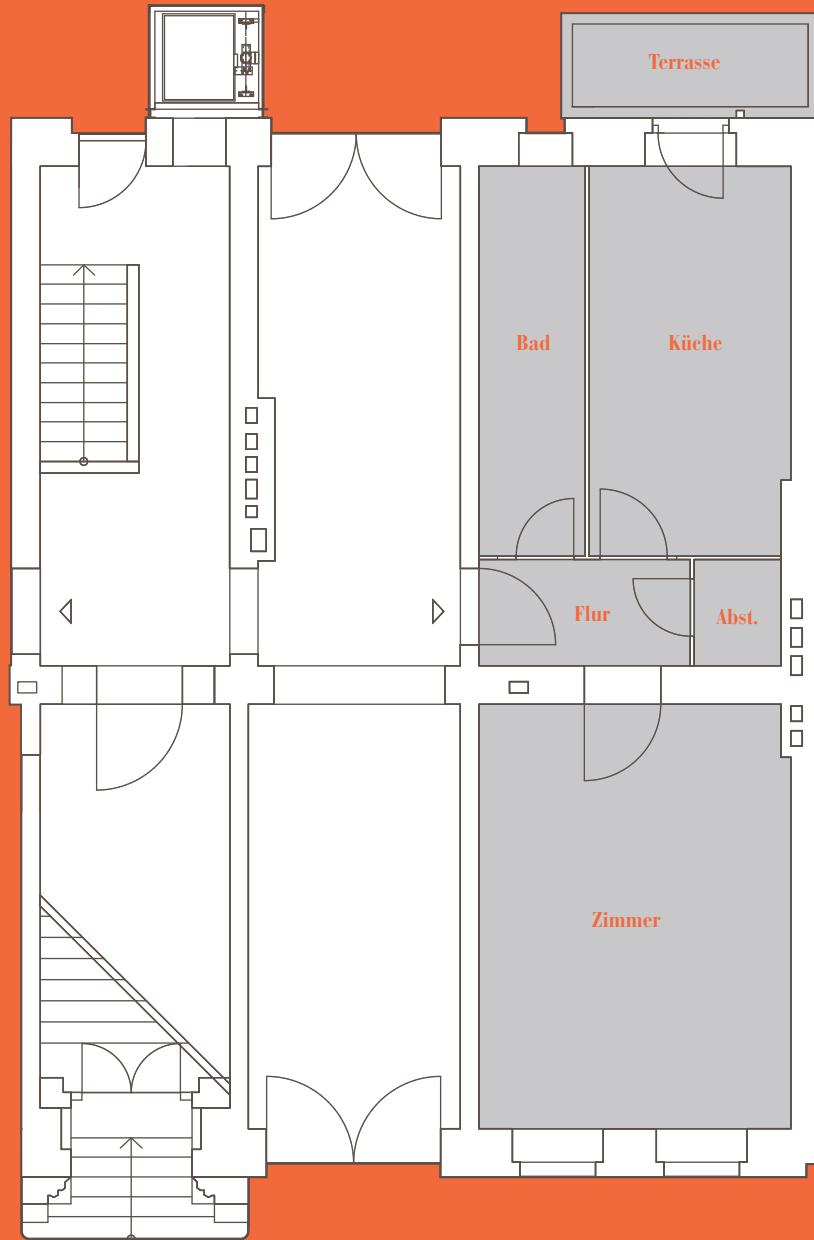

WE 01 Ist-Zustand

Vorderhaus, EG rechts

1 Zimmer | Größe ca. 55,00 m²

Raumhöhe bis zu 3,44 m

Darstellung Ist-Zustand

Besonderheiten Terrasse

Status bezugsfrei

Hausgeld ca. 196,45 EUR